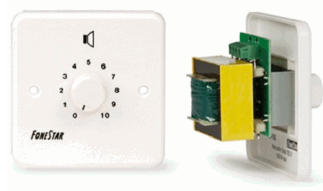

AT-100

Atenuador p/ Som Ambiente em Linha de 100V/100W

Familia:
Som

Subfamilia:
Som Ambiente

Marca:
Fonestar