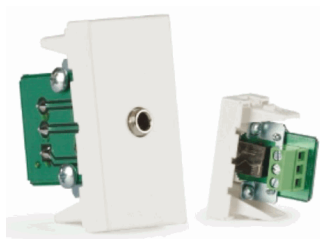

Marca:
Fonestar

MSH-110

Microfone s/ Fios de Mão

Familia:
Som

Subfamilia:
Microfones

Marca:
Fonestar

WP-3J

Módulo 22,5x45 (1 Jack 3,5Mm Fêmea Stereo)