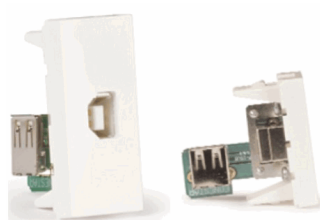

WP-15UB

Módulo 22,5X45 (1 USB Tipo B Fêmea)

Família:

Subfamília:

Marca:

Eletricidade

Aparelhagem

Fonestar